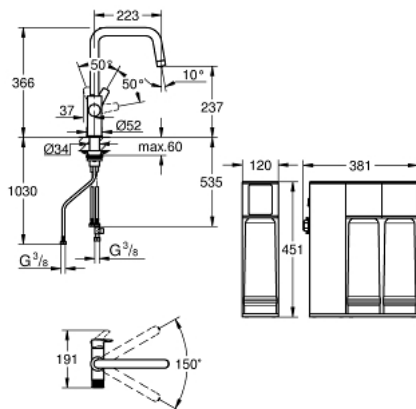

30 587 000 GROHE BLUE PURE EUROSMART STARTER KIT MIT UMKEHROSMOSE FILTER UND MINERALISIERUNGSFILTER

PRODUKTBESCHREIBUNG

- Farbe: chrom
- bestehend aus:
  - GROHE Blue Einhand-Spültischbatterie mit Filterfunktion
  - Einlochmontage
  - U-Auslauf
  - separater Griff für gefiltertes Wasser
  - GROHE SilkMove 28 mm Keramikkartusche
  - schwenkbarer Rohrauslauf
  - Schwenkbereich 150°
  - getrennte Wasserführung für gefiltertes und ungefiltertes Wasser
  - flexible Anschlusschläuche
  - GROHE Blue Umkehrosmose+ System
  - Umkehrosmose Filter für reines und sicheres Wasser
  - Filterung von Chemikalien, Hormonen und Mikroorganismen
  - Mineralisierungsfiler reichert Trinkwasser mit Magnesium und Silikat an für Premium-Geschmack
  - Durchfluss 1,5 l/min
  - Salzabweisung mehr als 97 %
  - Wirkungsgrad min. 50%
  - Speisewasser Druck 1-4 Bar
  - 230V / 50 Hz
  - kein Wasserspeicher erforderlich
  - Filterlebensdauer 1 Jahr
  - Anschluss Set