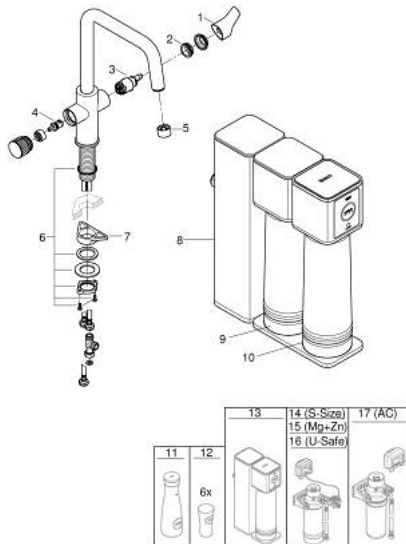

30 587 000 GROHE BLUE PURE EUROSMART STARTER KIT MIT UMKEHROSMOSE FILTER UND MINERALISIERUNGSFILTER

PRODUKTBESCHREIBUNG

- Farbe: chrom
- bestehend aus:
 - GROHE Blue Einhand-Spültischbatterie mit Filterfunktion
 - Einlochmontage
 - U-Auslauf
 - separater Griff für gefiltertes Wasser
 - GROHE SilkMove 28 mm Keramikkartusche
 - schwenkbarer Rohrauslauf
 - Schwenkbereich 150°
 - getrennte Wasserführung für gefiltertes und ungefiltertes Wasser
 - flexible Anschlusschläuche
 - GROHE Blue Umkehrosmose+ System
 - Umkehrosmose Filter für reines und sicheres Wasser
 - Filterung von Chemikalien, Hormonen und Mikroorganismen
 - Mineralisierungsfiler reichert Trinkwasser mit Magnesium und Silikat an für Premium-Geschmack
 - Durchfluss 1,5 l/min
 - Salzabweisung mehr als 97 %
 - Wirkungsgrad min. 50%
 - Speisewasser Druck 1-4 Bar
 - 230V / 50 Hz
 - kein Wasserspeicher erforderlich
 - Filterlebensdauer 1 Jahr
 - Anschluss Set

30 587 000 GROHE BLUE PURE EUROSMART STARTER KIT MIT UMKEHROSMOSE FILTER UND MINERALISIERUNGSFILTER

ERSATZTEILE, Juli 2021 – jetzt

- 1: Hebel (Bestell-Nr. 48531000)
- 2: Befestigungsring (Bestell-Nr. 07419000)
- 3: Kartusche (Bestell-Nr. 46963000)
- 4: Keramik-Oberteil 1/2" (Bestell-Nr. 48620000)
- 5: Mousseur für GROHE Blue Einzelarmaturen (Bestell-Nr. 48343000)
- 6: Schaftebefestigung (Bestell-Nr. 48384000)
- 7: Stabilisierungsplatte (Bestell-Nr. 05334000)
- 8: GROHE Blue RO+ Einheit (Bestell-Nr. 41138000)
- 9: Umkehrosmose Filter (Bestell-Nr. 40880001)
- 10: Mineralisierungsfilter (Bestell-Nr. 40881001)
- 11: Glaskaraffe mit Deckelset (Bestell-Nr. 40405001)*
- 12: Wassergläser (6 Stück) (Bestell-Nr. 40437000)*
- 13: Umkehrosmose Filter Starter Set (Bestell-Nr. 40877000)*
- 14: S-Size Filter Starter Set (Bestell-Nr. 40438001)*
- 15: Magnesium + Zink Filter Starter Set (Bestell-Nr. 40875000)*
- 16: Ultrasafe Filter Starter Set (Bestell-Nr. 40876000)*
- 17: Aktivkohlefilter Starter Set (Bestell-Nr. 41136000)*